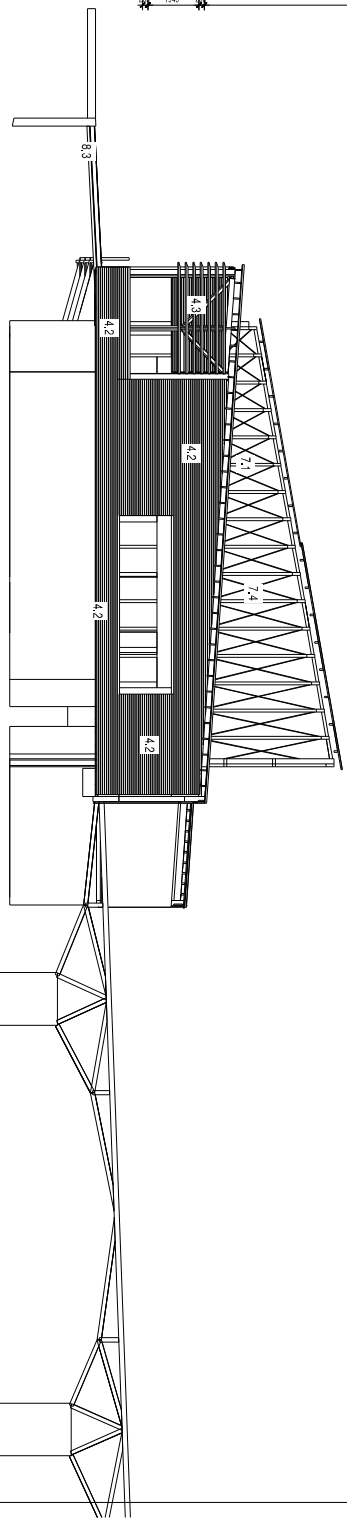

PLAN DE CHARPENTE 1/100

FACADE SUD-EST 1/100

FACADE SUD-EST 1/100

PLAN DIMPLANTATION 1/100

COUPE LONGITUDINALE 1/100

PERSPECTIVE SUR COUPE LONGITUDINALE

PLAN 1/500

RDP ARCHITECTES
 35 Avenue de l'Europe
 93200 La Courneuve
 Tél : 01 49 38 22 00
 www.rdp-architectes.com

MONTAUDO
 M. ARCHITECTE
 MAISON D'ACCUEIL
 77000 Courcouronnes
 06 07 90 99 99
 www.montaudo.com

MONTAUDO
 M. ARCHITECTE
 MAISON D'ACCUEIL
 77000 Courcouronnes
 06 07 90 99 99
 www.montaudo.com

SI ETIENNE EN DEVOLUY (06)
 MAISON D'ACCUEIL de SUPERDEVOLUY
 LOT CHARPENTE : OCE
 PLAN : ELEVATIONS
 DAT. : 17/03
 PORT-DROUES STANIS