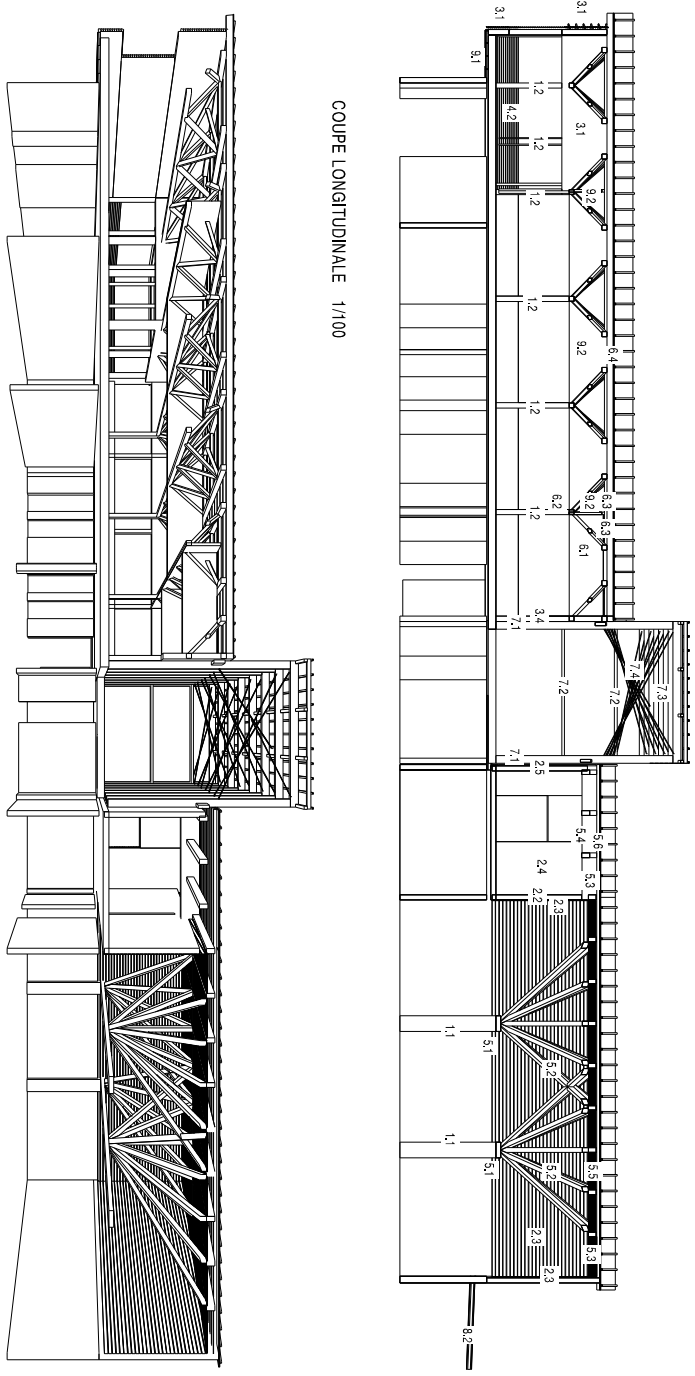

PLAN DE CHARPENTE 1/100

FACADE SUD-EST 1/100

FACADE SUD-EST 1/100

PLAN DIMPLANTATION 1/100

COUPE LONGITUDINALE 1/100

PERSPECTIVE SUR COUPE LONGITUDINALE

PLAN 1/500

RDP ARCHITECTES
 35 Avenue de l'Europe
 93200 La Courneuve
 Tél : 01 49 38 22 00
 www.rdp-architectes.com

MONTAUDO
 M. ARCHITECTE
 MAISON D'ACCUEIL
 77000 Courcouronnes
 06 07 90 99 99
 www.montaudo.com

MONTAUDO
 M. ARCHITECTE
 MAISON D'ACCUEIL
 77000 Courcouronnes
 06 07 90 99 99
 www.montaudo.com

SI ETIENNE EN DEVOLUY (06)
 MAISON D'ACCUEIL de SUPERDEVOLUY
 LOT CHARPENTE : OCE
 PLAN : ELEVATIONS
 DAT. : 17/03
 PORT-DROUES STANIS