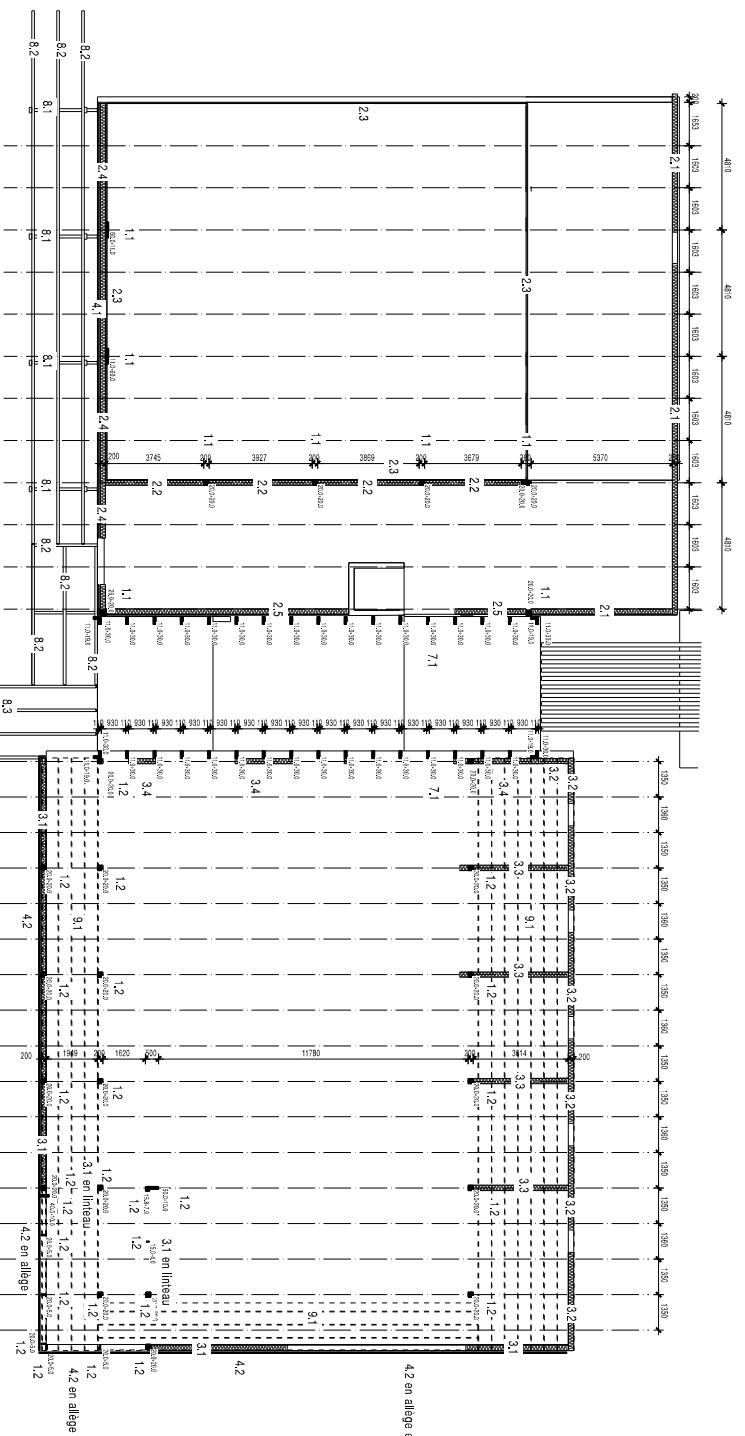

PLAN DE CHARPENTE 1/100

FACADE SUD-EST 1/100

FACADE SUD-EST 1/100

PLAN DIMPLANTATION 1/100

COUPE LONGITUDINALE 1/100

PERSPECTIVE SUR COUPE LONGITUDINALE

PLAN 1/500

RDP ARCHITECTES
 35 Avenue de l'Europe
 93200 La Courneuve
 Tél : 01 49 38 22 00
 www.rdp-architectes.com

MONTAUDO
 M. ARCHITECTE
 MAISON D'ACCUEIL
 77000 Courcouronnes
 06 07 90 99 99
 www.montaudo.com

MONTAUDO
 M. ARCHITECTE
 MAISON D'ACCUEIL
 77000 Courcouronnes
 06 07 90 99 99
 www.montaudo.com

SI ETIENNE EN DEVOLUY (06)
 MAISON D'ACCUEIL de SUPERDEVOLUY
 LOT CHARPENTE : OCE
 PLAN : ELEVATIONS
 DAT. : 17/03
 PORT-DROUES STANIS