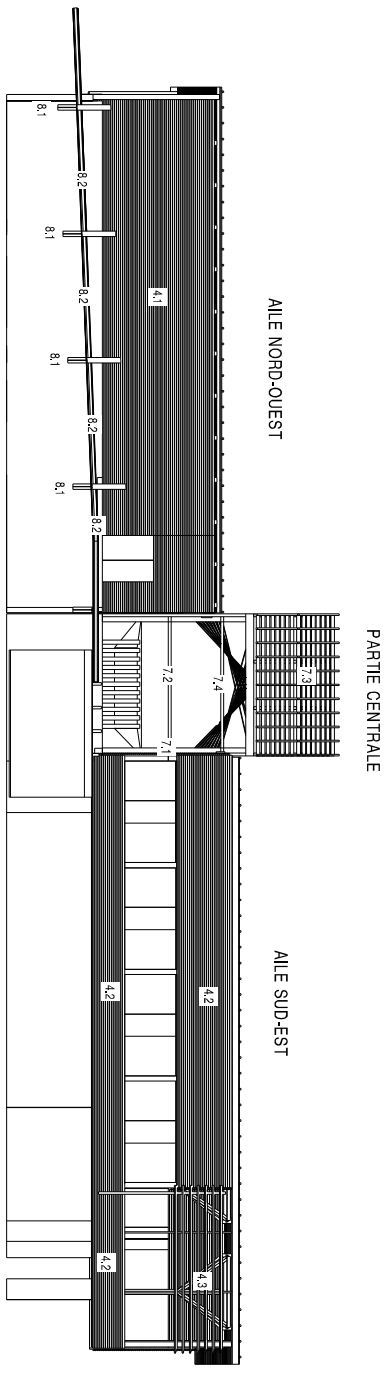

PLAN DE CHARPENTE 1/100

FACADE SUD-EST 1/100

FACADE SUD-EST 1/100

PLAN DIMPLANTATION 1/100

COUPE LONGITUDINALE 1/100

PERSPECTIVE SUR COUPE LONGITUDINALE

PLAN 1/500

RDP ARCHITECTES
 35 Avenue de l'Europe
 93200 La Courneuve
 Tél : 01 49 38 22 00
 www.rdp-architectes.com

MONTAUDO
 M. ARCHITECTE
 MAISON D'ACCUEIL
 77000 Courcouronnes
 06 07 90 99 99
 www.montaudo.com

MONTAUDO
 M. ARCHITECTE
 MAISON D'ACCUEIL
 77000 Courcouronnes
 06 07 90 99 99
 www.montaudo.com

SI ETIENNE EN DEVOLUY (06)
 MAISON D'ACCUEIL de SUPERDEVOLUY
 LOT CHARPENTE : OCE
 PLAN : ELEVATIONS
 DAT. : 17/03
 PORT-DROUES STANIS