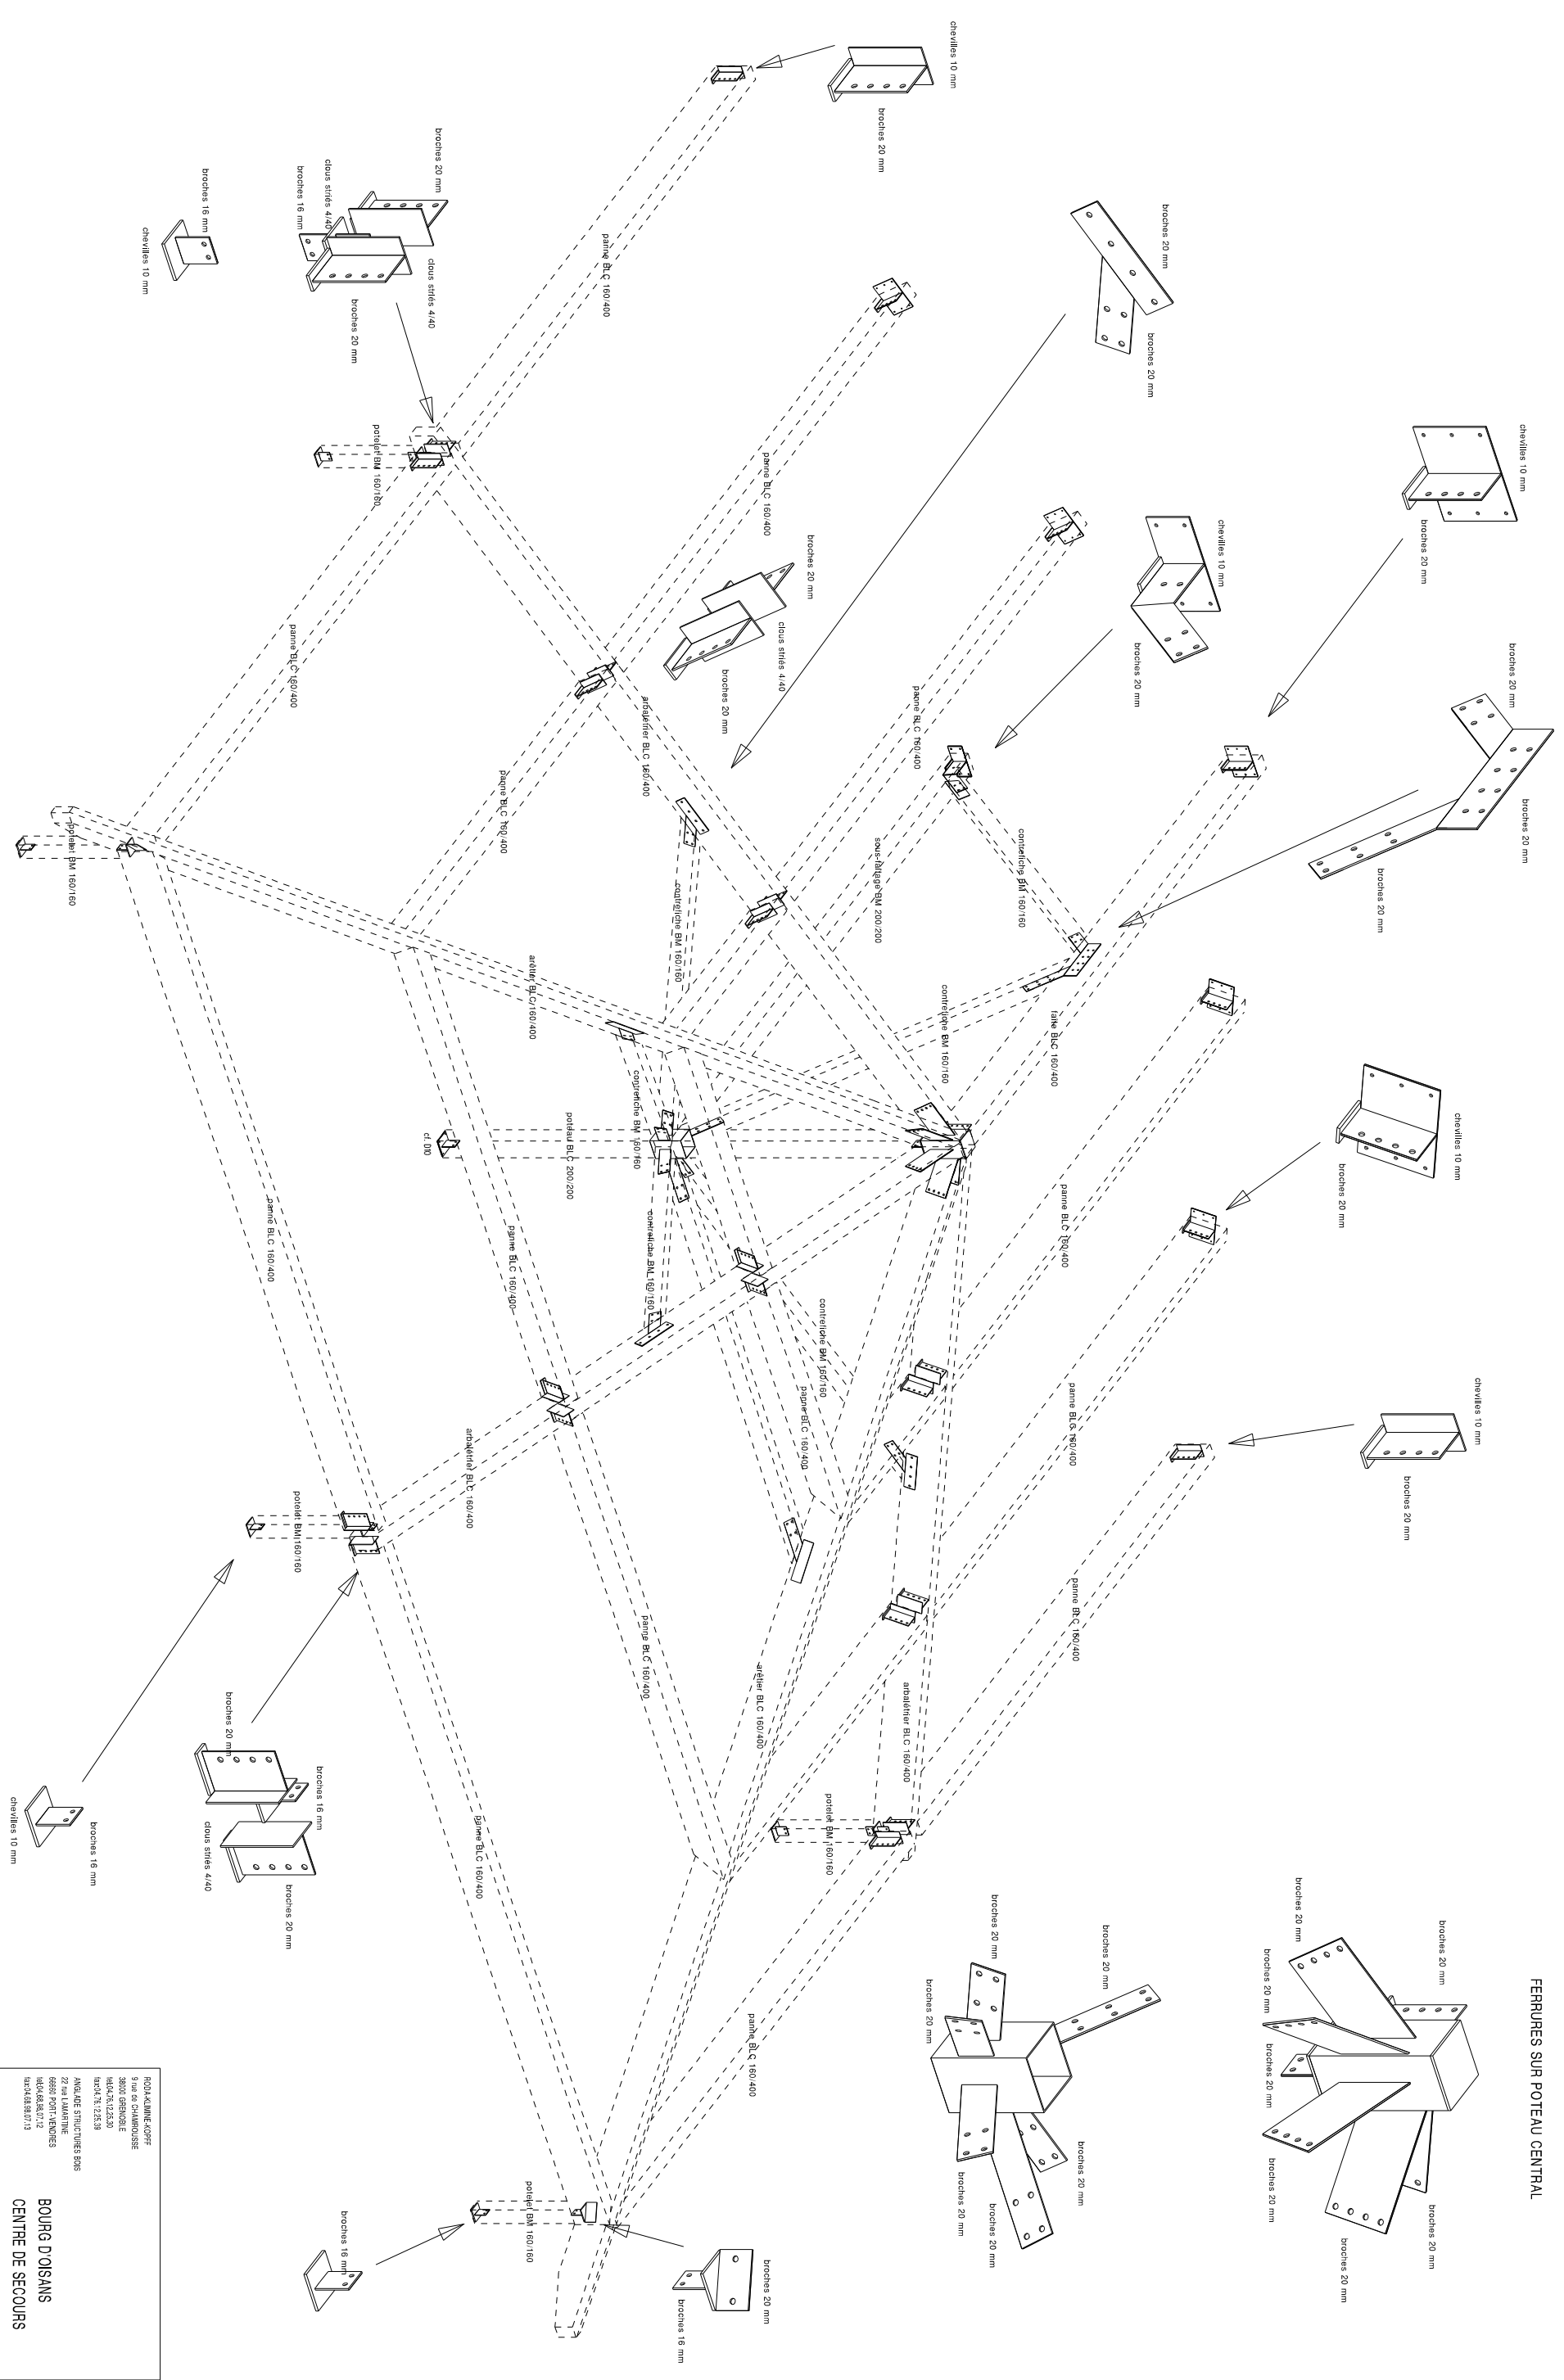

FERRURES SUR POTEAU CENTRAL

RODAKLINER-KOPFF
 9 rue de CHAMBOUSSE
 3800 GRENOBLE
 FRANCE
 0477 512525
 0477 512526
 0477 512527
 0477 512528
 0477 512529
 22 rue LAURANTINE
 06889 PORT-CROQUES
 MONACO
 0493 851112
 0493 851113

BOURG D'OISANS
 CENTRE DE SECOURS
 ET D'INCENDIE
 LOT CHARPENTE : DCE
 DETAILS D11 A D16
 ECH :
 PORT-VENDRES 101102

SB 05