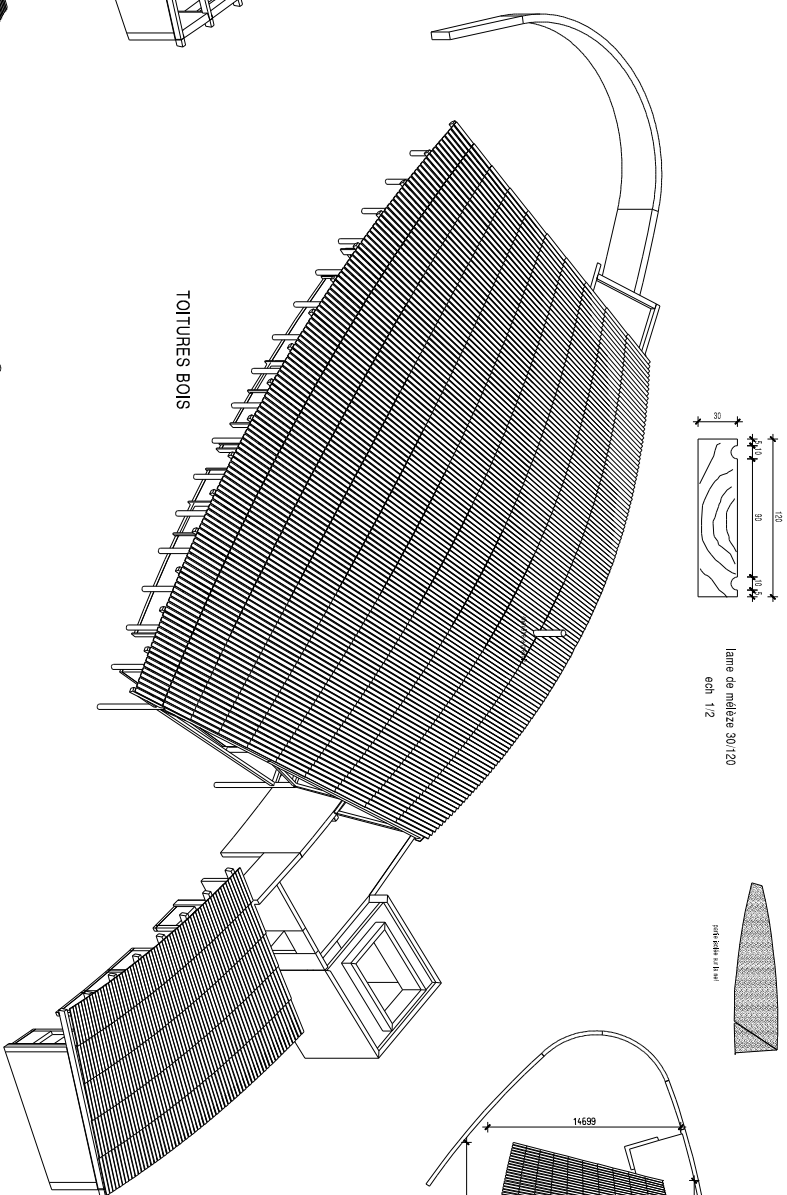

PLAN DE TOITURES 1/200

TOITURES BOIS