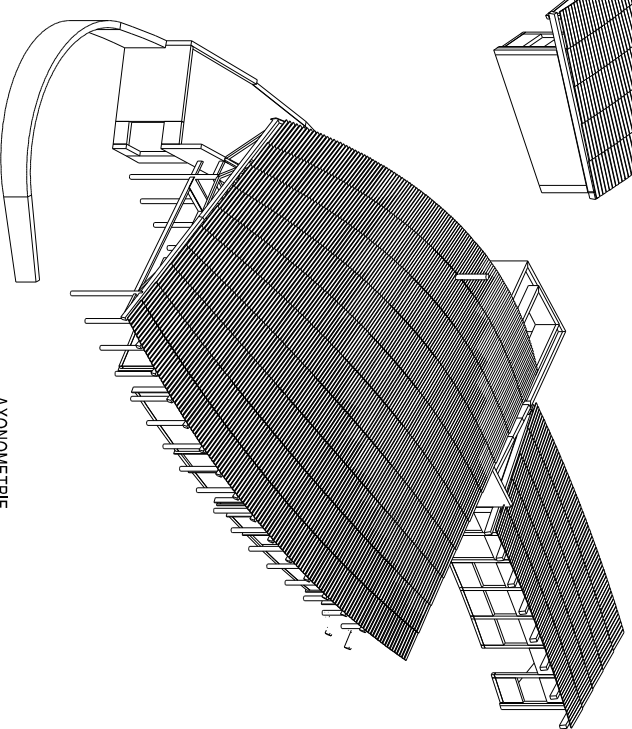

AXONOMETRIE