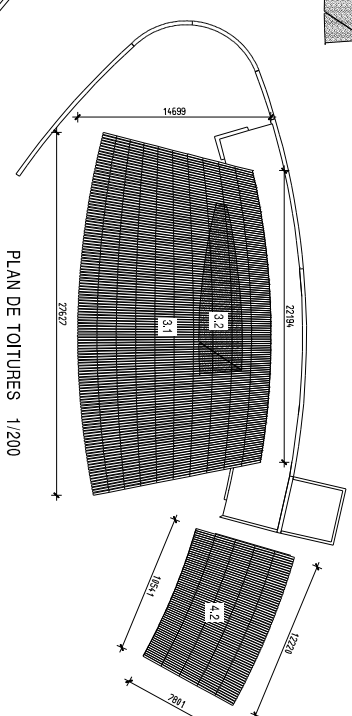

lame de mélèze 30x120