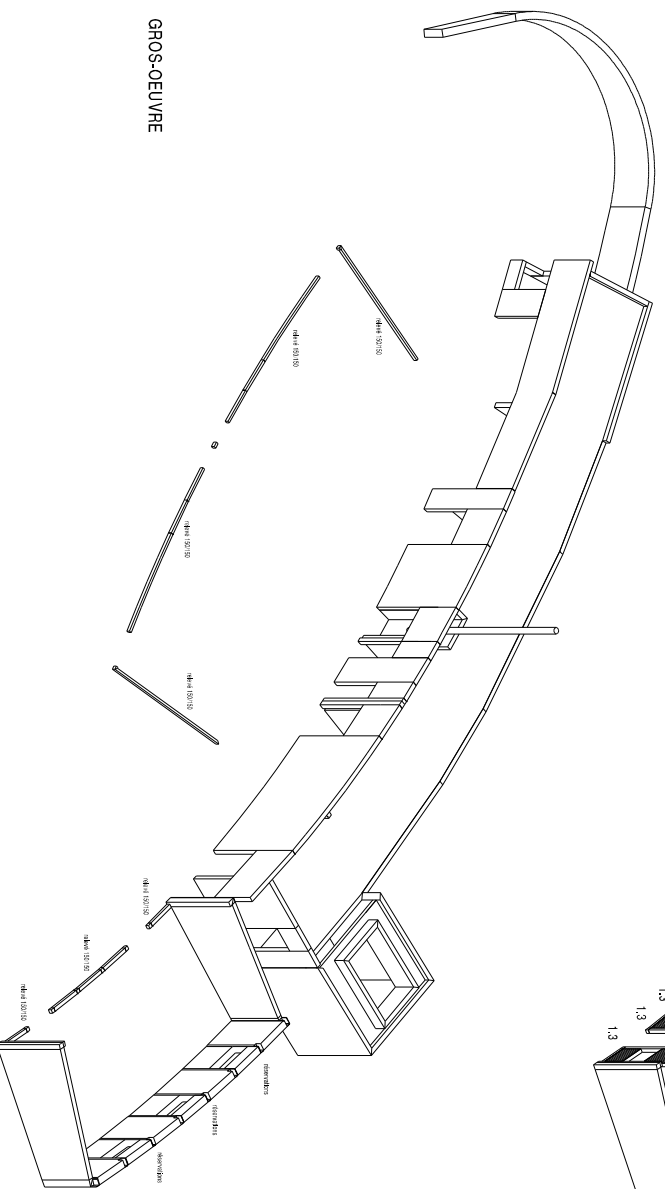

GROS-OEUVRE

3.1 COMPLEXE DE TOITURE COURANTE
grande toiture

3.2 COMPLEXE DE TOITURE SUR NEF

4.2 COMPLEXE DE TOITURE SUR ATELIER