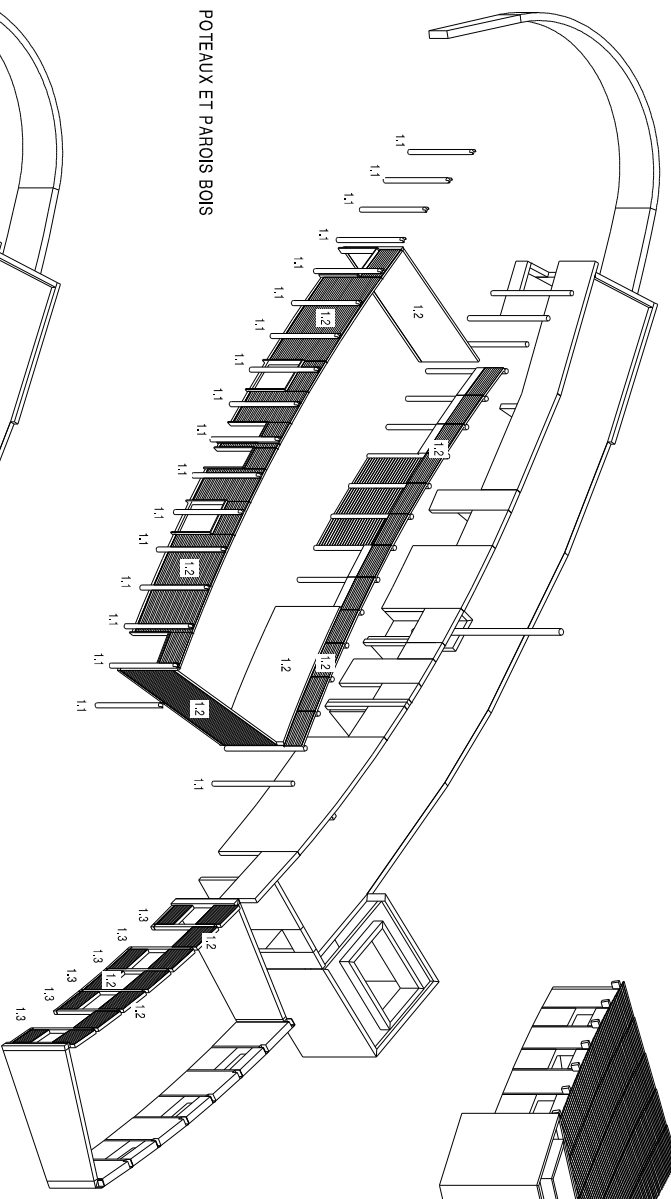

POTEAUX ET PAROIS BOIS